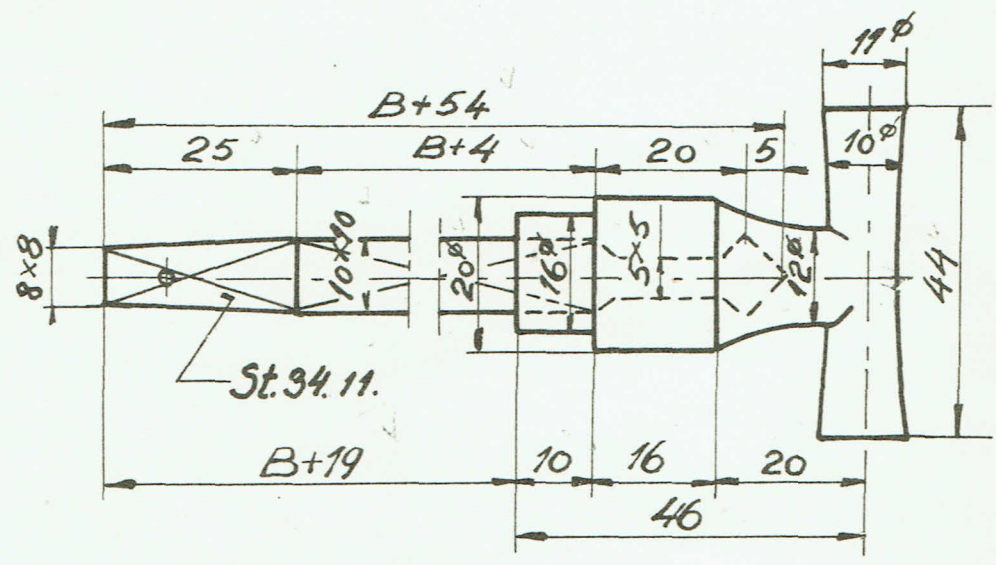

0
1

V-Norm.
D.S.B.

Krydsgreb, lille
med stift.

7.461-6.

1950

B = Dørtykkelsen.

Mo. udvendig.

1:1

Højberg

Rekviseptionsbetegnelse	Materiale	Model nr.	Mindstebeh.
44mm. krydsgreb V-Norm. 7.461-6	Hanebr.		